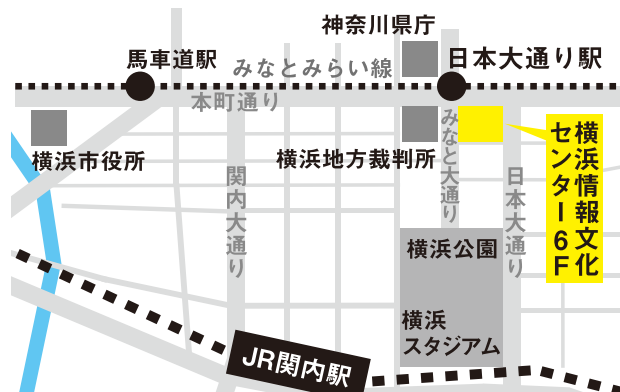

## 5 質疑応答・意見交換

お申込み

森林協会webサイト内  
応募フォームから

申込期限

1/8

[https://www.k-crk.com/m\\_ichiran.php](https://www.k-crk.com/m_ichiran.php)

お問合せ

神奈川県森林協会

〒243-0018 厚木市中町2-13-14 サンシャインビル604号

TEL& FAX 046-240-0500

kanagawa-crk@poem.ocn.ne.jp

会場のアクセス

横浜市中区日本大通11

みなとみらい線  
「日本大通り駅」出口3  
情文センター口直結